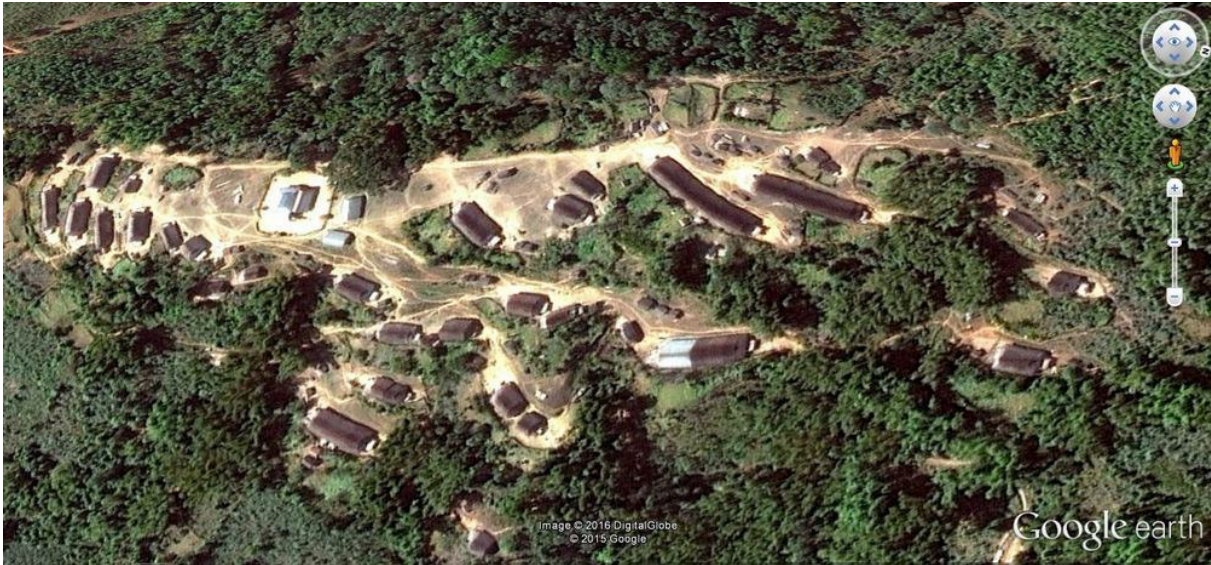

ဂူခင်းဝါခင်းသွင်ဂေး.ကဆ်သိုင်းမာခင်းတိလွင်းဂျ၊မိုဝ်းဝခင်းထိ 04/01/2016 ဆခင်း.တေ.တိုက်.ဂူါလါဝံ.သေ ကမ်,မီးဖွံလုံ
ဂုပ်.ဂျူ.ဂူခင်းလွမ်းလွင်းတင်းခပ်။

ဂပ်.ငဝ်းသုခင်း,လီဂူခင်းလိုင်းတီးဂုပ်းခး; ငသ.ငဆေ လွင်းသိုင်းမာခင်းတိုက်.သိုပ်,တင်းလုံကပ်ဂူခင်းမိုင်းပိခပ်ပပ်.မံ ဆံ.ပး
လိမ်လွင်းပိဂ်.သမ်.ပိခင်းဖွင်းဂျတောင်းကုပ်,ကူဝ်းလွင်းငမ်းယိခင်း လိုင်းမိုင်းသေတျ. သိုင်းလူင်ပွင်လိုင်းမာခင်း တိုက်.သိုပ်,
ပိုတ်, ဆးသိုင်း ခင်းဆးလိခင်းပိုခင်း.တီးထာဝ်းခိုင်းယူ,သဝ်း ဂျပ်.ဂျပ်.ဂိုင်းဂိုင်းဆခင်း.ယူ,။

ထိင်းလွင်းခိုင်းကဆ်သိုင်းမာခင်းခပ်တိုက်.သိုပ်,ပခိုမ်.ဂါခပ်ပိုတ်,ဆးသိုင်းခင်းပိုခင်း.တီးဆံ;ဆံ. ဂွပ်းဝး; လူင်ပွင်လိုင်းမာခင်း
မီးဖိခင်းဂါခပ် ဂျင်းဂိုင်းတျ,ခိုင်းဂါခပ် ဖေဂိုင်းခမ်. ဖေဂိုင်းခပ် ခိုဝ်းမးဆမ်.ခိုင်း ဖေဂို,ကွပ်,လျးသိပ်; ဆခင်း.ယပ်.။
ဖေဂိုခမ်.တေ ကိတ်,ကွပ်,ဂိုင်းဖိုး 1,200 မီးဂးဝတ်း ပိခင်းခိုင်းဂါခပ်ဂျမ်းပုခင်းလွမ်းခွမ်းပခင်းခေ, Hydrochina
Corporation သေခင်းဂိုင်း ဖိုး တင်းမူတ်း ဆံ.တျ, 90% တေသုင်,ကွပ်,ပခင်းမိုင်းခေ,။

ဝါခင်းဟင်လွမ်း ကဆ်ယူ,တီး Google earth သေတူဂ်း

ဂပ်းသိုပ်,တွင်းထမ်

လံးဂျေသိုင် +66 (0) 62- 941-9600 (တီး-ကင်းဂိတ်း)

လံးခိုခင်းမုံ, +95 (0)92-639-00807 (မာခင်း-ကင်းဂိတ်း)