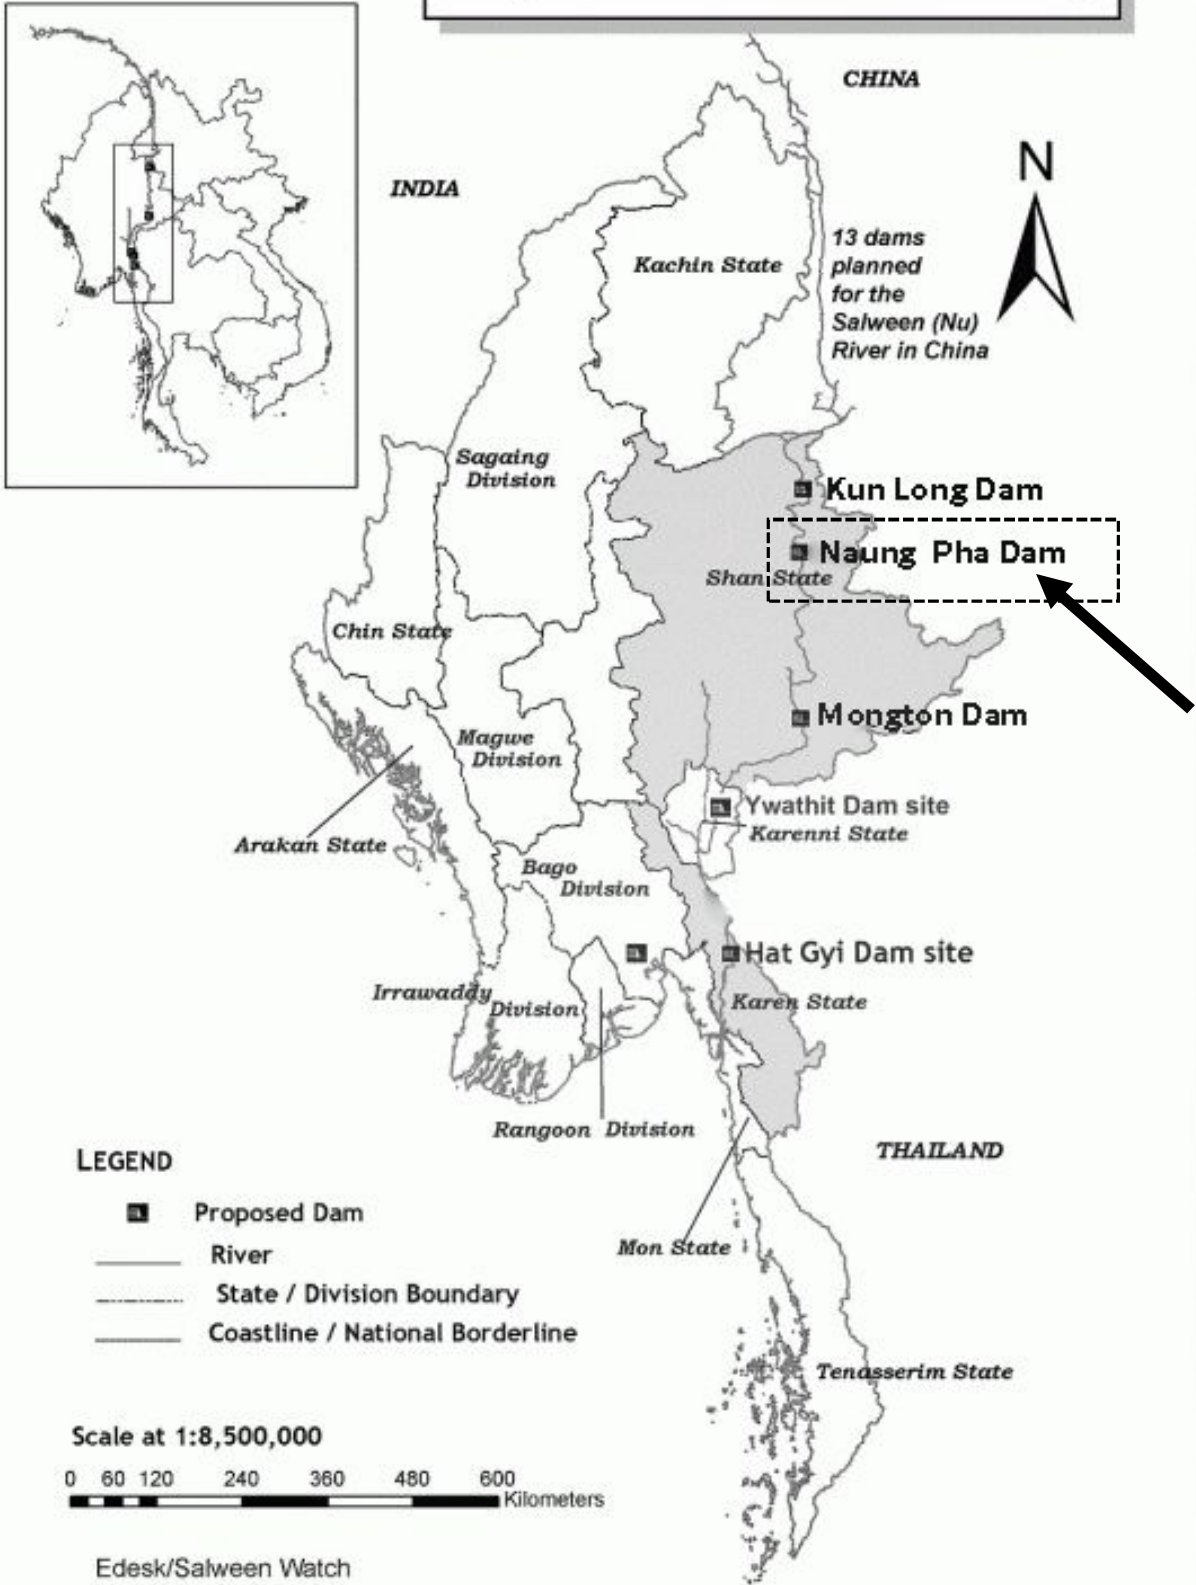

Proposed Salween Dam Map

ကွင်းတီး၊ ဗဟိုဆွင်အချေအညီစမ်းဆေးမှုခွင့်