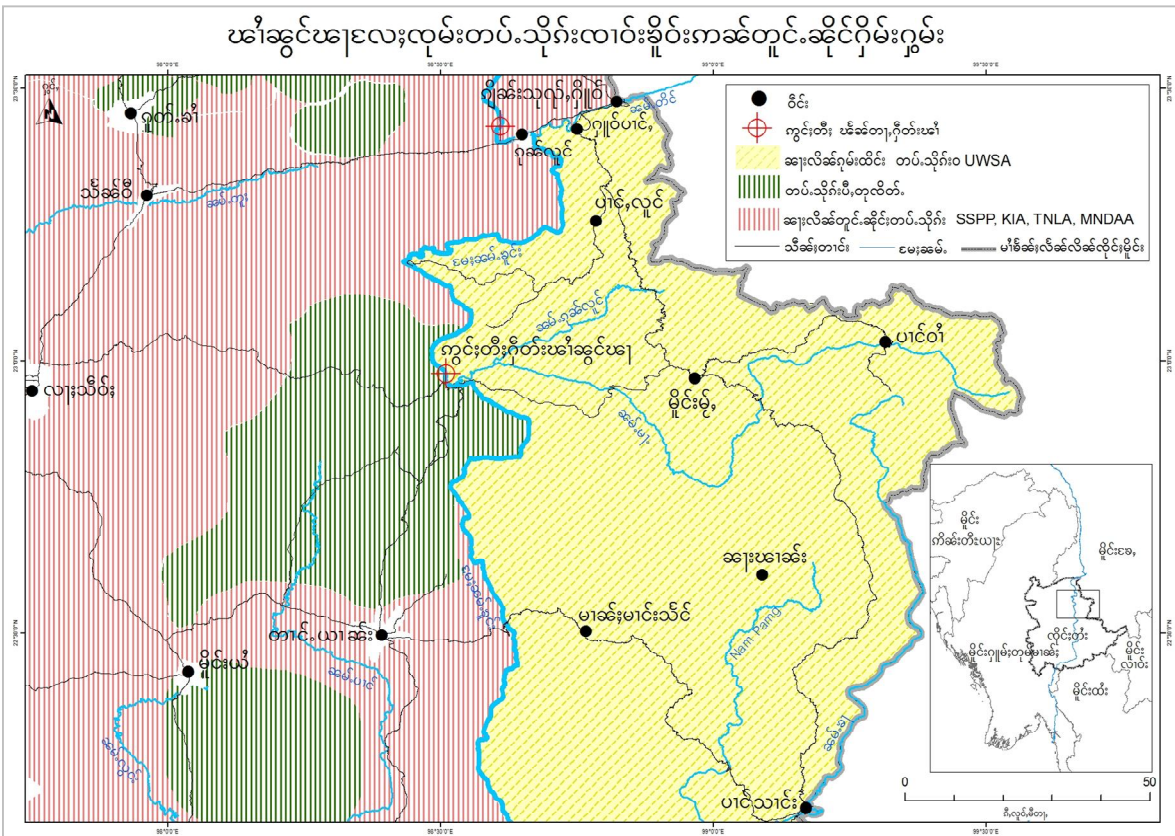

လွင်းမီးလှဲယုံ, လူင်ဂီဝ်, ဂပ်းဖေအွင်ဖေ

ရှမ်းစားတိုင်းသားစားဖေဂူးကဆဲခိုင်စမးဆမ်. ခွင်းကဆဲလဲလူင်းလွတ်းလီဝ်းသေ ပီဆဲသီဆဲးလို့တီးလူင်
ဂူဆဲး ရှိုင်းခိုင်းဆပ်. ရှပ်လားဆဲ. ဆဲးခိုင်းရှမ်းတုမ်မာဆဲးပွတ်းကွတ်, ဆဆဲ. ယဝ်.။ လွင်းတေကပ်သင်မားတတ်း
စရှ. ရှမ်း ဂူတု, ဂီဆဲဆမ်. ယုံ, လူင်မဆဲးကဆဲလဲလူင်းဆဆဲ. တိုဆဲးတေဂီတီးရှမ်းမီးလွင်းတုမ်. တိုဝ်. တင်း
ဖှိုင်းတိုဆဲး သဖေဝ စလးတူင်, ဝိုင်းဂူဆဲးယုံ, လူင်လားကမ်, ရှာင်.။ ဂူလုံးဂူး ဂူဆဲးခိုင်းမာဆဲးစပ်စပ်းလှဲ
ဂမ်; ဆမ်စတ. တေ လားတီးဝူး ဆမ်. ခွင်းဆဲ. မီးတင်းပံးလိုင်; ခိုင်းပုဆဲ. သေ ဖေတေကမ်, ဂီတီးရှမ်းမီးလွင်း
တုမ်. တိုဝ်. သင်ဂူးရှိုပ်ဆဲ ဂဆဲယူ.။ ပိုင်လူင်မဆဲး ဆမ်. ခွင်းဆဲ. မီးယူ, တီး, ” လိုဂ်. ဂ်” လိုင်, ရှင်, ဝဆဲးကွတ်,
လိုင်; တီးဆဲ ဂူဆဲးခိုင်းယင်းကမ်, ပေးရှေ့ထိုင်။ ရွပ်; ဆဆဲးစလး ရှမ်းစားလင်း, ရှမ်းစားသပ်းလိုင်; စဆဲလွင်း
မီးကွတ်းမီးလှဲ ဂီဝ်, ဂပ်းဖေအွင်ဖေ ဆင်, ပးတီးဆဲ. –

သုဆဲးဖှီးပင်တိုက်

ဖေအွင်ဖေဆဲ. မီးယူ, ဆဲးပိုဆဲ. တီးပင်တိုက်းသိုက်းသိုဝ်.။ ကွင်းတီးဖေဆေးတင်းတူက်းစလးပိုဆဲ. တီးခွင်းဂါဆဲ
ကာင်, ဂီဝ်းဆမ်.။ သိုက်းမာဆဲးစလးပျီ, တုလိတ်. မဆဲး ပိုတ်, ဆေးသိုက်းတိုက်းတေးလုမ်းမီဂ်, ရွင်းဂာင်, ပးလိမ်
ပု, တီး, မှဲ, သူင် လိုင်; တီး။ တပ်. သိုက်းလိုင်; တီး SSPP/SSA တပ်. သိုက်းစာင်လွတ်းလီဝ်း KIA တပ်. သိုက်းပူတ်းပွဲ,